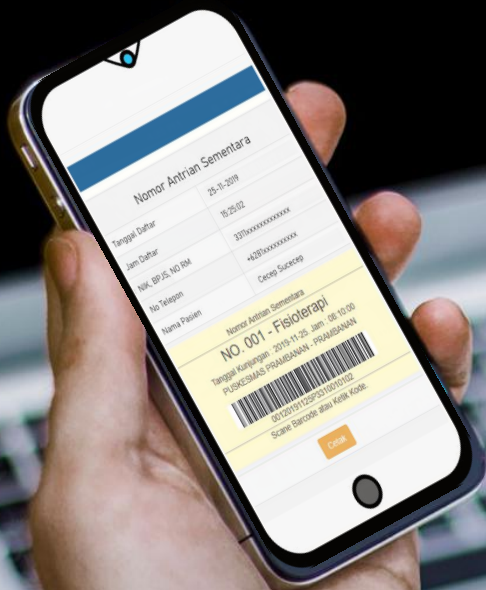

01 ALUR ANTRIAN

Antrian online eksklusif berbasis web dan android

1.1

Pasien Mendaftar

1. Pasien download aplikasi antrian online di playstore
2. Pasien mendaftar dengan memasukkan data-data yang dibutuhkan
3. Masukkan tanggal akan diperiksa
4. Pilih poli yang akan dituju
5. Masukkan Nama, NIK/BPJS/No Rekam Medis dan nomor telepon
6. Pastikan jika data yang dimasukkan sudah benar
7. Pilih daftar
8. Pasien akan mendapatkan nomor antrian sementara sebagai bukti pendaftaran online.

1. Pada hari H pemeriksaan, petugas puskesmas melakukan sinkronisasi pasien yang mendaftar online
2. Sinkronisasi menggunakan aplikasi client (panggil)
3. Untuk pasien yang sudah pernah diperiksa, maka pasien online dapat langsung mendapat antrian di APM
4. Pasien baru dapat disinkronkan ketika pasien datang dan didaftarkan datanya di Simpus