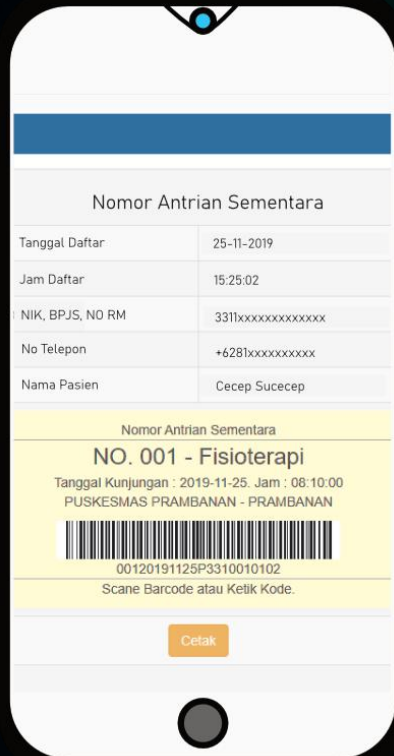

ANTRIAN ONLINE

**WEB &
ANDROID**

ISI KONTEN

Part 01

Alur Antrian

Part 02

Web Profile

The background features a dark teal color with a network of glowing lines and nodes. Two horizontal teal lines with a stepped, circuit-like appearance frame the central text.

01 ALUR ANTRIAN

Antrian online eksklusif berbasis web dan android

1.1

Pasien Mendaftar

1. Pasien download aplikasi antrian online di playstore
2. Pasien mendaftar dengan memasukkan data-data yang dibutuhkan
3. Masukkan tanggal akan diperiksa
4. Pilih poli yang akan dituju
5. Masukkan Nama, NIK/BPJS/No Rekam Medis dan nomor telepon
6. Pastikan jika data yang dimasukkan sudah benar
7. Pilih daftar
8. Pasien akan mendapatkan nomor antrian sementara sebagai bukti pendaftaran online.

1. Pada hari H pemeriksaan, petugas puskesmas melakukan sinkronisasi pasien yang mendaftar online
2. Sinkronisasi menggunakan aplikasi client (panggil)
3. Untuk pasien yang sudah pernah diperiksa, maka pasien online dapat langsung mendapat antrian di APM
4. Pasien baru dapat disinkronkan ketika pasien datang dan didaftarkan datanya di Simpus